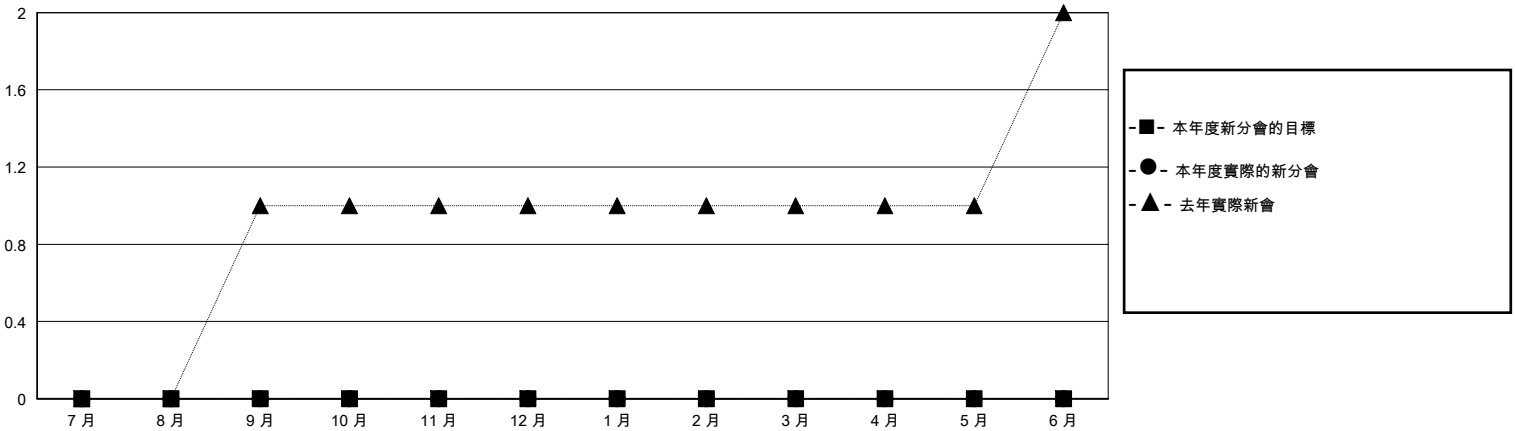

MONTHLY MEMBERSHIP PROGRESS REPORT

District 300D 1

Results as of: 7/31/2024

GMT:

地點 REP OF CHINA

GMT憲章區

分會			
成果 2024-2025			
季	新分會目標	新會	會員流失的分會
7月/8月/9月	0	0	0
10月/11月/12月	0	0	0
1月/2月/3月	0	0	0
4月/5月/6月	0	0	0

位會員@每位須繳			
成果 2024-2025			
季	會員淨增長目標	實際會員增長數	實際退會會員 (包括轉會)
7月/8月/9月	0	43	16
10月/11月/12月	0	0	0
1月/2月/3月	0	0	0
4月/5月/6月	0	0	0

目標與實際新會累積

目標和實際會員累積

已取消的分會: 0	11 CLUBS OF 44 增添1位或以上的新會員	性別分佈	
放棄的會員		男	910 (66.28%)
過世 0	點擊這裡取得彙計會員數據	女	463 (33.72%)
分會已取消 0		總計家庭單位會員數	364
其他 16		支付減半會費的家庭會員	246
總計 16			