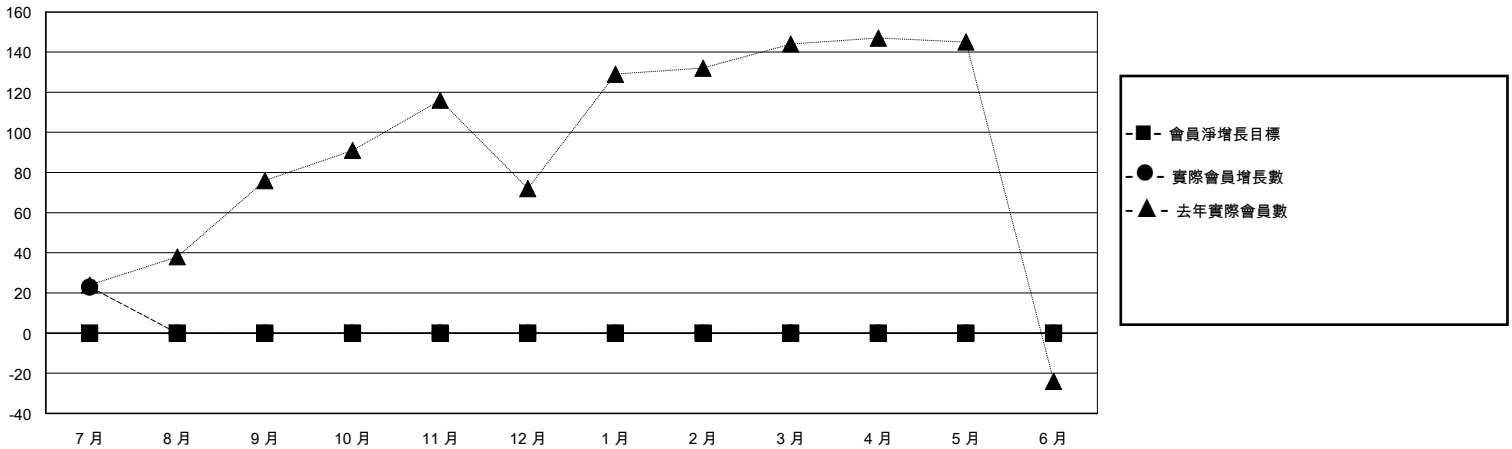

MONTHLY MEMBERSHIP PROGRESS REPORT

District 300D 1

Results as of: 7/31/2024

GMT:

地點 REP OF CHINA

GMT憲章區

分會			
成果 2024-2025			
季	新分會目標	新會	會員流失的分會
7月/8月/9月	0	0	0
10月/11月/12月	0	0	0
1月/2月/3月	0	0	0
4月/5月/6月	0	0	0

位會員@每位須繳			
成果 2024-2025			
季	會員淨增長目標	實際會員增長數	實際退會會員 (包括轉會)
7月/8月/9月	0	43	16
10月/11月/12月	0	0	0
1月/2月/3月	0	0	0
4月/5月/6月	0	0	0

目標與實際新會累積

目標和實際會員累積

已取消的分會: 0	11 CLUBS OF 44 增添1位或以上的新會員	性別分佈	
放棄的會員		男	910 (66.28%)
過世 0	點擊這裡取得彙計會員數據	女	463 (33.72%)
分會已取消 0		總計家庭單位會員數	364
其他 16		支付減半會費的家庭會員	246
總計 16			